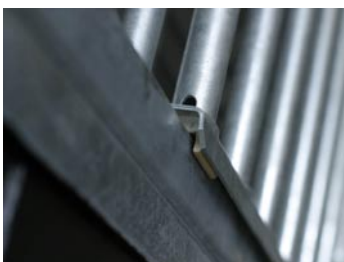

Välj Pegasusboxen och Du kan vara stolt över Ditt stall!

Anders Söderlund, Sverige

Välj fyllningsmaterial till boxarna efter dina krav. Från vänster: granplank, plastplank, lärkplank och björkplywood.

Pegasusboxen tillverkas med vändbara fronter vilket gör att dörren kan monteras valfritt på antingen höger eller vänster sida. Fronter och väggar kan längdjusteras vid monteringen. Boxen följer svenska djurskyddsbestämmelser. Vid planering av boxarna rekommenderas att Ni följer djurskyddslagens måttbestämmelser: [www.djurskyddsmyndigheten.se](http://www.djurskyddsmyndigheten.se). De vanligaste storlekarna kan levereras med korta leveranstider direkt från lager.

## Pegasusboxens genomtänkta detaljer

Lagring under dörr för tyst gång.

Tyst dörr med inklädd stålfot.

Dörrlagring upptill löper lätt i skena.

Öppningsbart galler med glidytor.

Läcker design!

Väggarna kan längdjusteras 85 mm vid monteringen.