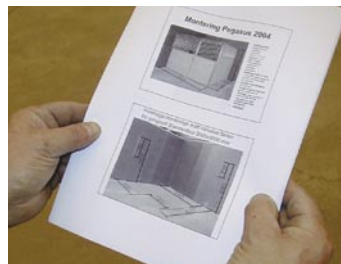

Stegvis monteringsanvisning med bilder.